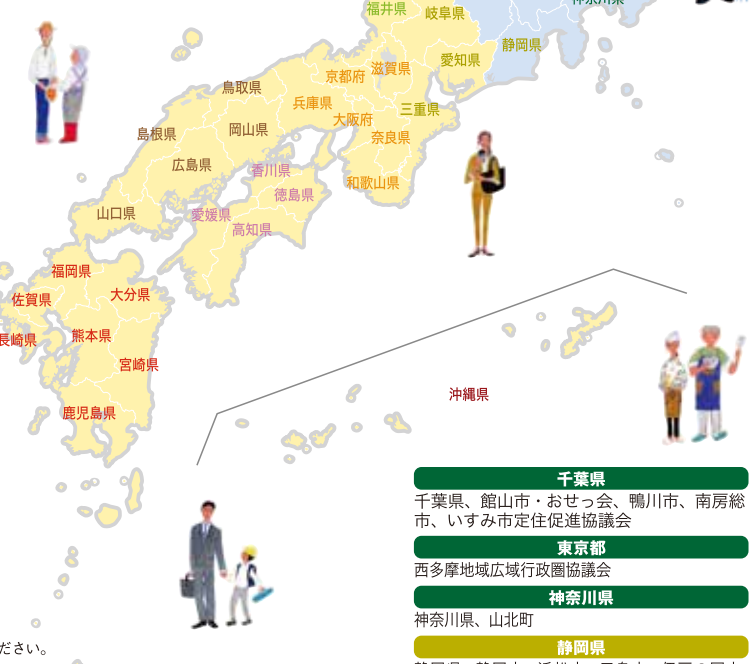

**9/7 土曜日 西日本エリア**

- 富山県**  
富山県、とやま呉西圏域（氷見市・高岡市・小矢部市・射水市・砺波市）、南砺市、上市町、NPO法人グリーンツーリズムとやま
- 石川県**  
石川県、金沢市、七尾市、加賀白山定住機構、能登定住・交流機構、すず里山里海移住フロント、加賀市定住促進協議会、羽咋市、能美市、穴水町、(公財)いしかわ農業総合支援機構
- 福井県**  
福井県、越前町、若狭町
- 岐阜県**  
岐阜県、岐阜市、西美濃創生広域連携推進協議会、飛騨地域創生連携協議会（高山市・飛騨市・下呂市・白川村）、関市、中津川市、恵那くらしビジネスサポートセンター（恵那市）、ふるさと郡上会、八百津町
- 三重県**  
三重県、鳥羽市、熊野市、紀宝町
- 滋賀県**  
滋賀県、東近江市
- 京都府**  
京都府、京都市
- 大阪府**  
大阪ふるさと暮らし情報センター
- 兵庫県**  
兵庫県、神戸市、洲本市、飛んでるローカル豊岡（豊岡市）、養父市、丹波市、南あわじ市、たじま田舎暮らし情報センター、加東市、麒麟のまち（新温泉町）、香美町
- 奈良県**  
奈良県、橿原市
- 和歌山県**  
和歌山県
- 鳥取県**  
ふるさと鳥取県定住機構、麒麟のまち（鳥取市・岩美町・若桜町・智頭町・八頭町）
- 島根県**  
(公財)ふるさと島根定住財団、出雲市、(公財)しまね農業振興公社
- 岡山県**  
岡山県、岡山市、おかやま高梁川流域（倉敷市・笠岡市）、津山市、鏡野町、吉備中央町
- 広島県**  
広島県、三次市
- 山口県**  
「住んでみえね！ぶちええ山口」県民会議、宇部市、山口市
- 徳島県**  
徳島県、阿南市、美馬市、三好市、美波町

- 香川県**  
香川県、小豆島協議会
- 愛媛県**  
愛媛県、松山市、八幡浜市、西予市、松野町
- 高知県**  
高知県、宿毛市、日高村
- 福岡県**  
福岡県、久留米市、飯塚市
- 佐賀県**  
佐賀県、佐賀市、唐津市、嬉野市
- 長崎県**  
ながさき移住サポートセンター、島原市
- 熊本県**  
熊本県、熊本市、菊池市、上天草市、天草市
- 大分県**  
大分県、大分市、中津市、佐伯市、臼杵市、津久見市、豊後高田市、宇佐市、豊後大野市、国東市
- 宮崎県**  
宮崎県、都城市、延岡市
- 鹿児島県**  
鹿児島県、かごしま連携中核都市圏（鹿児島市・日置市・いちき串木野市・始良市）、鹿児島市、指宿市、奄美群島広域事務組合、伊佐市、南大隅町
- 沖縄県**  
沖縄県、国頭村

ふるさと回帰フェア2019開催  
2019年9月7日(土)・8日(日)

**東京交通会館**

JR山手線・京浜東北線「有楽町駅」から徒歩1分  
東京メトロ 有楽町線「有楽町駅」から徒歩1分  
丸ノ内線・銀座線・日比谷線「銀座駅」から徒歩3分

**ふるさと暮らし相談コーナー**

北海道から沖縄まで！約300の自治体・団体が参加する国内最大級の地方暮らしマッチングイベントです。あなたのふるさと暮らしを応援します。

**ニッポン全国ふるさと市場&地域PRコーナー**

「わがまちの農産物・特産品をぜひ都会の方に届けたい」と、全国の自治体・団体が販売ブースを出店します。地域のPRコーナーも併設しております。

**あなたにピッタリのローカルが見つかる ピタロカ**

ピタロカ(おすすめの地域紹介サービス)  
WEB上でいくつかの条件を選択するだけで、理想のふるさと暮らしに合う出展地域を見つけられます。希望する移住地域を決めかねている方や移住を考え始めたばかりの方におすすめです。会場に設置されている端末または、お手持ちのモバイル端末からご利用できます。